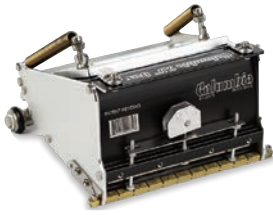

パテ業界の

黒船、上陸してしまいました……

フラットボックス

とりあえず、

チラシを作ってみました

FFB / FLAT FINISHING BOXES フラットボックス

5.5FFB / 5.5 インチ
(約 14 cm)

8FFB / 8 インチ
(約 20 cm)

10FFB / 10 インチ
(約 25 cm)

NS / NAIL SPOTTERS ネイルスポッター

2NS / 2 インチ
(約 5 cm)

3NS,3NS-WHEEL / 3 インチ,
ホイール付き (約 8 cm)

TSB / TOMAHAWK SMOOTHING BLADES トマホーク

TSB-12 / 12 インチ
(約 30 cm)

TSB-14 / 14 インチ
(約 35 cm)

TSB-24 / 24 インチ
(約 60 cm)

HANDLES ハンドル各種

MH / Matrix Handle 40" -60"
マトリックスハンドル (約 100-148 cm)

CMH / Closet Monster Handle (18" Long)
クローゼットモンスターハンドル (約 45 cm)

FHS-AME / Short Handle
FFB ショートハンドル (約 21 cm)

※装着イメージ
ショートハンドル

C1H / Columbia One Handle
コロンビアワンハンドル (約 120 cm)

C1HEXT / Columbia One Extendable Handle (3-5')
ワンハンドル伸縮タイプ (約 100-150 cm 5段階調節)

TL3-8 / Twist Lock Handle 3-8'
ツイストロックハンドル (約 90-240 cm 無段階調節)

NHS-AME / Short Handle
NS ショートハンドル (約 21 cm)

※装着イメージ
ショートハンドル