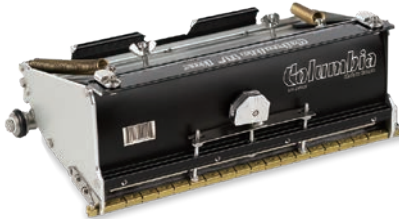

パテ業界の

黒船、上陸してしまいました……

フラットボックス

とりあえず、

チラシを作ってみました

FFB / FLAT FINISHING BOXES フラットボックス

5.5FFB / 5.5 インチ
(約 14 cm)

8FFB / 8 インチ
(約 20 cm)

10FFB / 10 インチ
(約 25 cm)

NS / NAIL SPOTTERS ネイルスポッター

2NS / 2 インチ
(約 5 cm)

3NS,3NS-WHEEL / 3 インチ,
ホイール付き (約 8 cm)

TSB / TOMAHAWK SMOOTHING BLADES トマホーク

TSB-12 / 12 インチ
(約 30 cm)

TSB-14 / 14 インチ
(約 35 cm)

TSB-24 / 24 インチ
(約 60 cm)

HANDLES ハンドル各種

MH / Matrix Handle 40" -60"
マトリックスハンドル (約 100-148 cm)

CMH / Closet Monster Handle (18" Long)
クローゼットモンスターハンドル (約 45 cm)

FHS-AME / Short Handle
FFB ショートハンドル (約 21 cm)

※装着イメージ
ショートハンドル

C1H / Columbia One Handle
コロンビアワンハンドル (約 120 cm)

C1HEXT / Columbia One Extendable Handle (3-5')
ワンハンドル伸縮タイプ (約 100-150 cm 5段階調節)

TL3-8 / Twist Lock Handle 3-8'
ツイストロックハンドル (約 90-240 cm 無段階調節)

NHS-AME / Short Handle
NS ショートハンドル (約 21 cm)

※装着イメージ
ショートハンドル