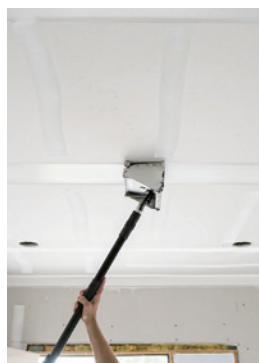

TL3-8 / Twist Lock Handle 3-8' (comes with PHA)
ツイストロックハンドル (約 90-240 cm 無段階調節)

TSB-12 / 12" Tomahawk Smoothing Blade
12 インチ トマホーク (約 30 cm)

TSB-14 / 14" Tomahawk Smoothing Blade
14 インチ トマホーク (約 35 cm)

TSB-24 / 24" Tomahawk Smoothing Blade
24 インチ トマホーク (約 60 cm)

※商品は予告なく色や仕様が変更になる場合がございます
上記以外の商品もお取り寄せ可能です。代理店へお問い合わせください。

内装パテの塗装作業を劇的に楽にする
「フラットボックス」をはじめ、壁面塗装への革命
ツールを数多く取り揃えています。

イカつい工具に見えますが、足腰への負担も少なく
天井塗装も脚立なしで安全に行うことが可能です。

エーエムエンジニアリングは 2020 年 5 月から
カナダ Columbia Taping Tools 社と正規代理店
契約を結んでいます。