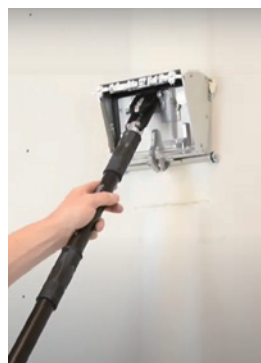

TL3-8 / Twist Lock Handle 3-8' (comes with PHA)
ツイストロックハンドル (約 90-240 cm 無段階調節)

TSB-12 / 12" Tomahawk Smoothing Blade
12 インチ トマホーク (約 30 cm)

TSB-14 / 14" Tomahawk Smoothing Blade
14 インチ トマホーク (約 35 cm)

TSB-24 / 24" Tomahawk Smoothing Blade
24 インチ トマホーク (約 60 cm)

※商品は予告なく色や仕様が変更になる場合がございます
上記以外の商品もお取り寄せ可能です。代理店へお問い合わせください。

内装パテの塗装作業を劇的に楽にする
「フラットボックス」をはじめ、壁面塗装への革命
ツールを数多く取り揃えています。

イカつい工具に見えますが、足腰への負担も少なく
天井塗装も脚立なしで安全に行うことが可能です。

エーエムエンジニアリングは 2020 年 5 月から
カナダ Columbia Taping Tools 社と正規代理店
契約を結んでいます。